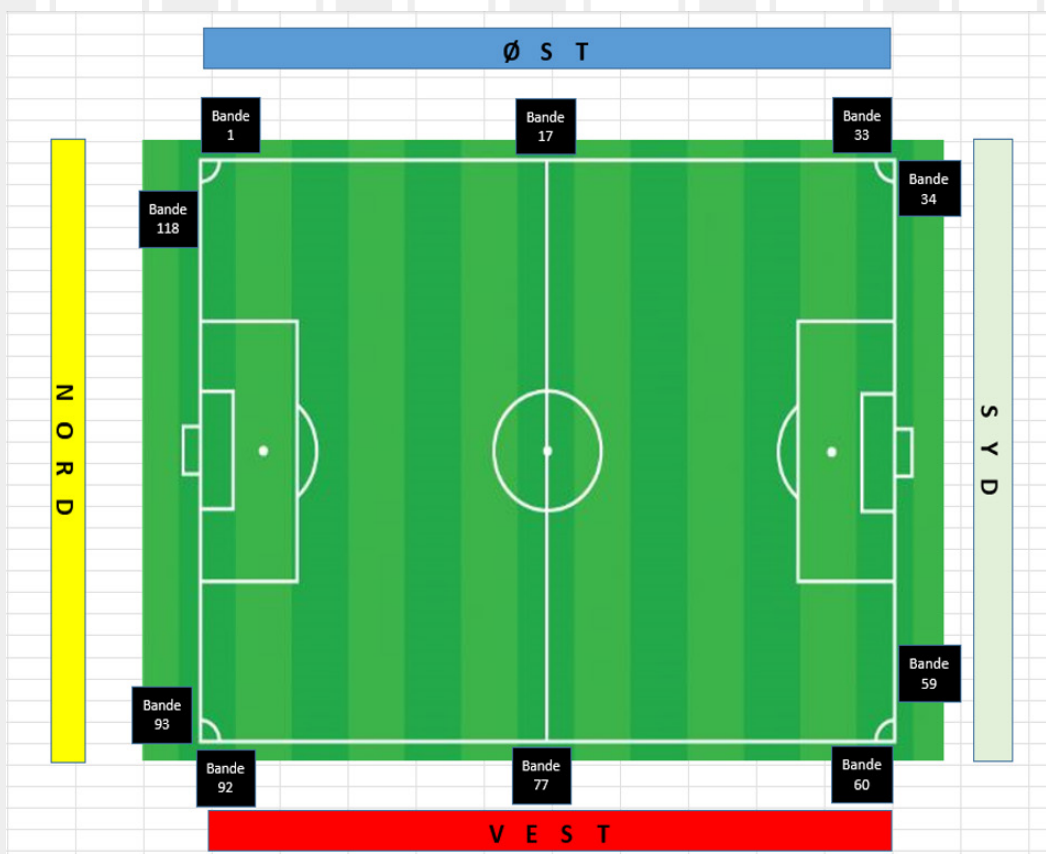

BANDEREKLAMER

OPVISNINGSBANE

Bandereklame 3x0,75m Kr. 3.200,-
Bandereklame 6x0,75m Kr. 5.500,-

Priserne er pr. år ex. Moms da Aalborg Chang ikke er momsregisteret. Sponsoraftalerne på bande-reklamer er min 2. årig og sponsor dækker produktionsomkostningerne på Kr. 2.750,-

KUNSTGRÆS

Bannerreklame 6x1m Kr. 3.000,-
Bannerreklame 12x1m Kr. 3.500,-

Priserne er pr. år ex. Moms da Aalborg Chang ikke er momsregisteret. Sponsoraftalerne på banner-reklamer er min 2. årig og sponsor dækker produktionsomkostningerne på Kr. 1.200 - 2.000,-