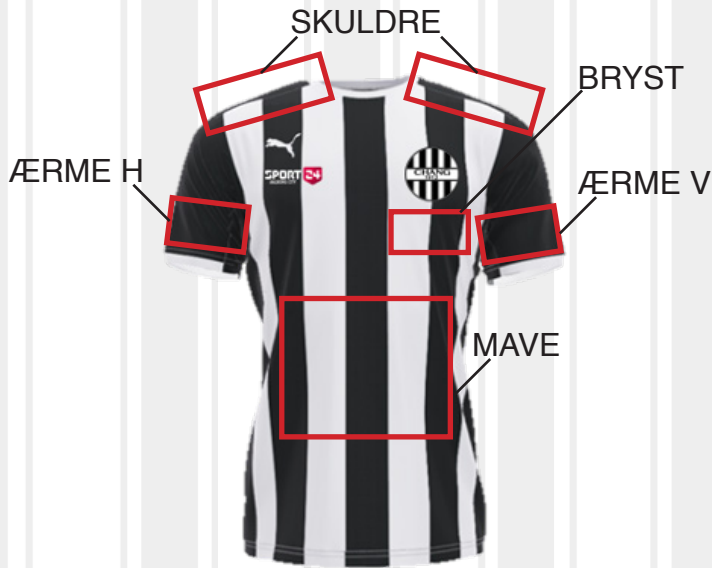

# SPILLERTRØJE

## KAMPTRØJE - SENIOR

Mave	Kr. 5.000,-
Ryg	Kr. 3.000,-
Bryst	Kr. 2.500,-
Skuldre	Kr. 2.000,-
Højre ærme	Kr. 1.000,-
Venstre ærme	Kr. 1.000,-